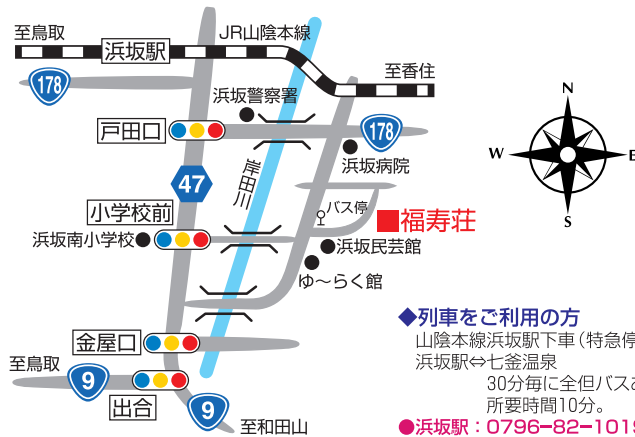

交通案内

◆マイカーをご利用の方

●大阪・神戸・京都から約3時間30分(約200Km) 姫路から約2時間30分(約135km)