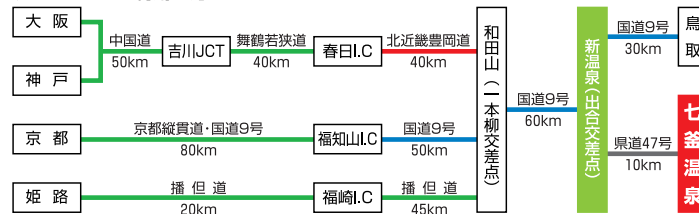

交通案内

◆マイカーをご利用の方

●大阪・神戸・京都から約3時間30分(約200Km) 姫路から約2時間30分(約135km)