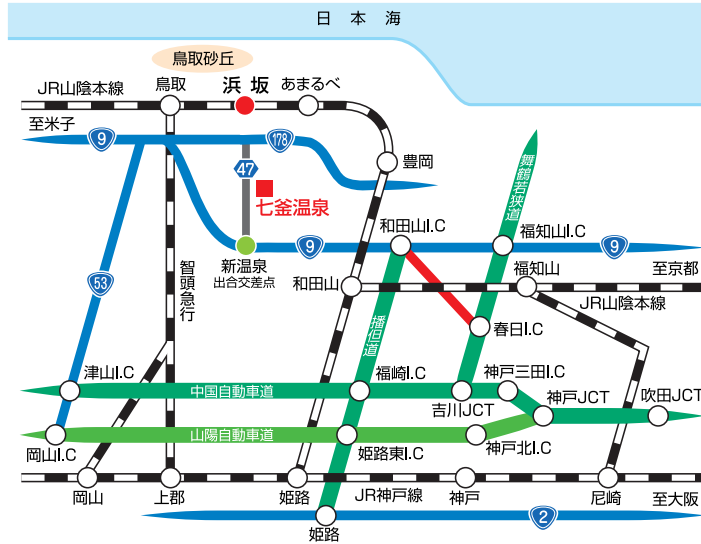

交通案内

◆マイカーをご利用の方

●大阪・神戸・京都から約3時間30分(約200Km) 姫路から約2時間30分(約135km)